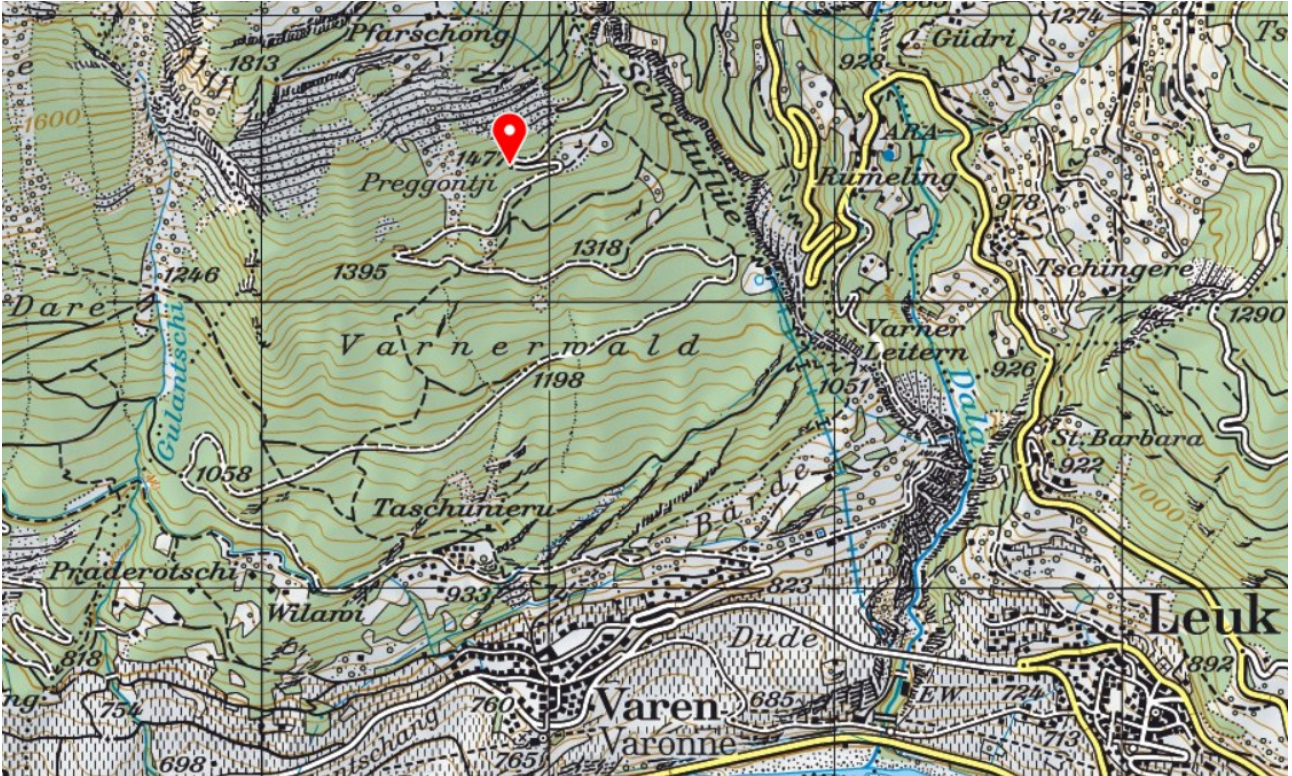

OBERWALLISER BIENZÜCHTERVERBAND OBZV

Sektionen: Aletsch Goms; Brig Umgebung; Visp Umgebung; Stalden Umgebung;
Vispental; Westlich Raron; Leuk Umgebung

Belegstation Varenalpe – Carnica – Königinnen Zucht

Koordinaten:

CH1903 / LV03	612'865.0, 131'480.0
CH1903+ / LV95	2'612'864.63, 1'131'480.12
WGS 84 (lat/lon)	46.33459, 7.60572
	46°20'04.525"N 7°36'20.595"E
UTM	392'691, 5'132'168 (zone 32T)
MGRS	32TLS 92691 32168

Google map link:

<https://www.google.ch/maps/dir//46.3346675,7.6058922/@46.3299803,7.6068789,15z/data=!4m2!4m1!3e0>

OBERWALLISER BIENZÜCHTERVERBAND OBZV

Sektionen: Aletsch Goms; Brig Umgebung; Visp Umgebung; Stalden Umgebung;
Vispental; Westlich Raron; Leuk Umgebung

Parkplatz: Bei der Barriere in der Spitzkehre.
Fussweg: Von der Barriere kurzer Marsch zur Belegstation
Picknick: Picknick Platz gleich unterhalb der Belegstation